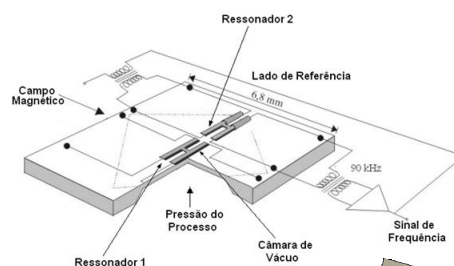

### Apresentação

**Nome da Disciplina:** Instrumentação Industrial

**Semestre:** 2021/2

**CHS:** 60 horas

**Pré-Requisito:** 140 horas

**Horário:** Segunda e quarta – 9 -11 horas

**Vagas:** 20 alunos

**Público Alvo:** Alunos de graduação em Engenharia Elétrica ou Engenharia de Computação.

### Tópicos

- Histórico
- Instrumentos de Medição
- Metrologia
- Medição de Pressão
- Medição de Vazão
- Medição de Nível
- Medição de Temperatura
- Instrumentos Especiais
- Válvulas de Controle
- Instrumentos Discretos